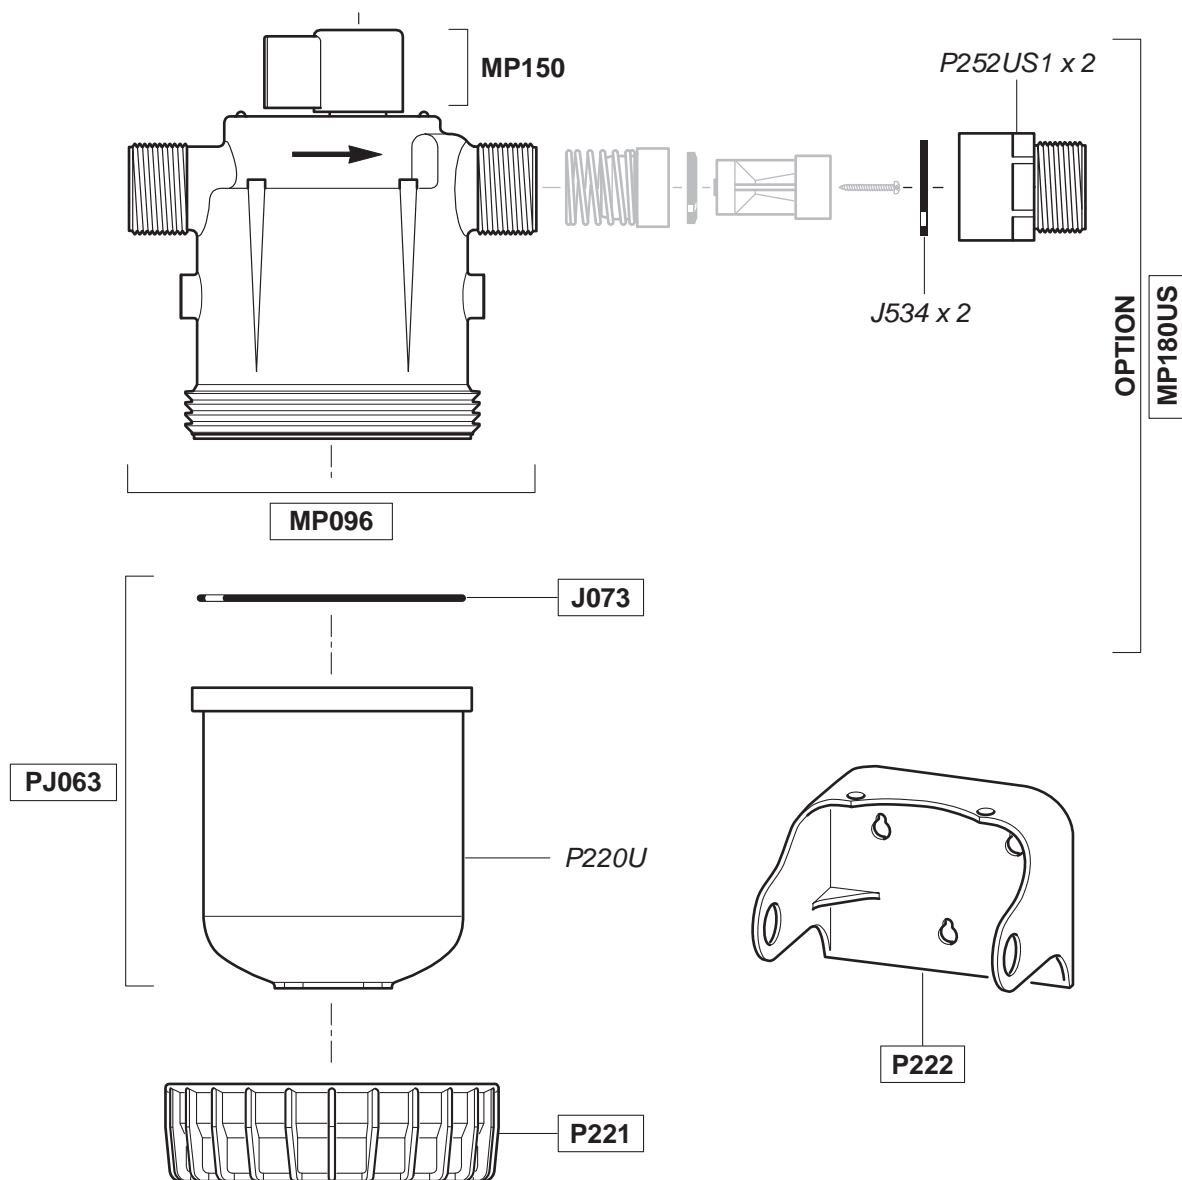

D45RE8
N° SERIE
(N° 07141222 ⇨)

4.5 m³/h - 3 - 8%
20 GPM - 1:33 - 1:12.5
0.5 - 5 bar
7 - 70 psi