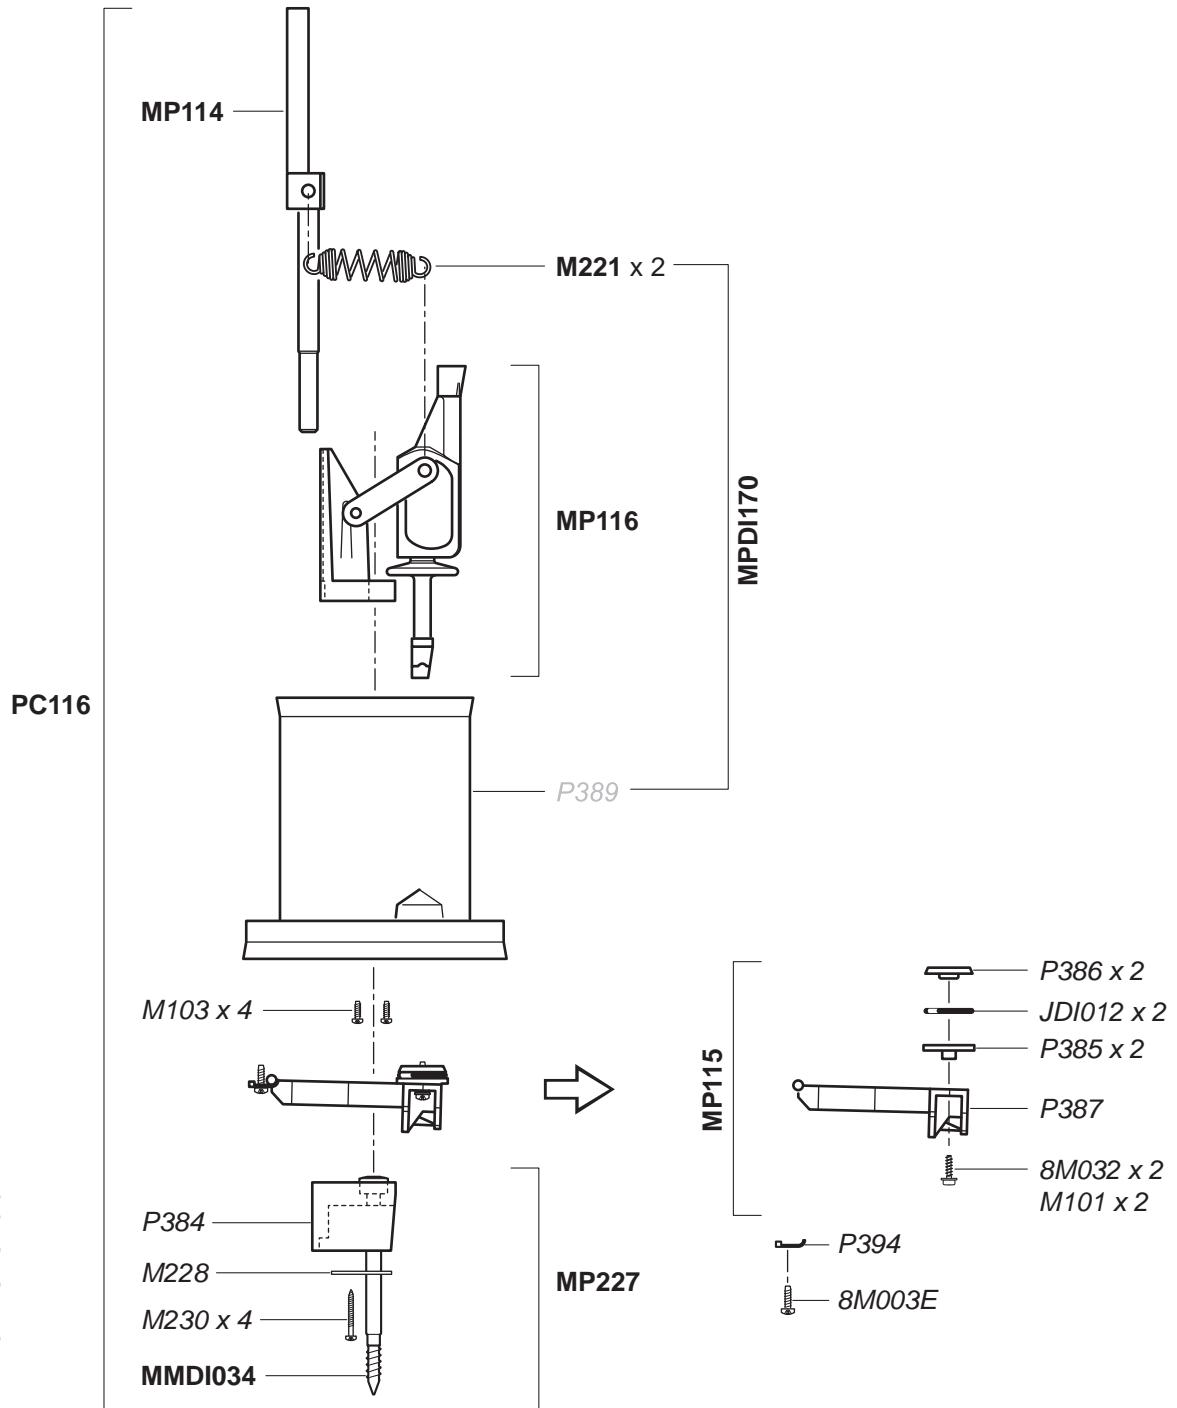

D45RE8
N° SERIE
(N° 07141222 ⇨)

4.5 m³/h - 3 - 8%
20 GPM - 1:33 - 1:12.5
0.5 - 5 bar
7 - 70 psi