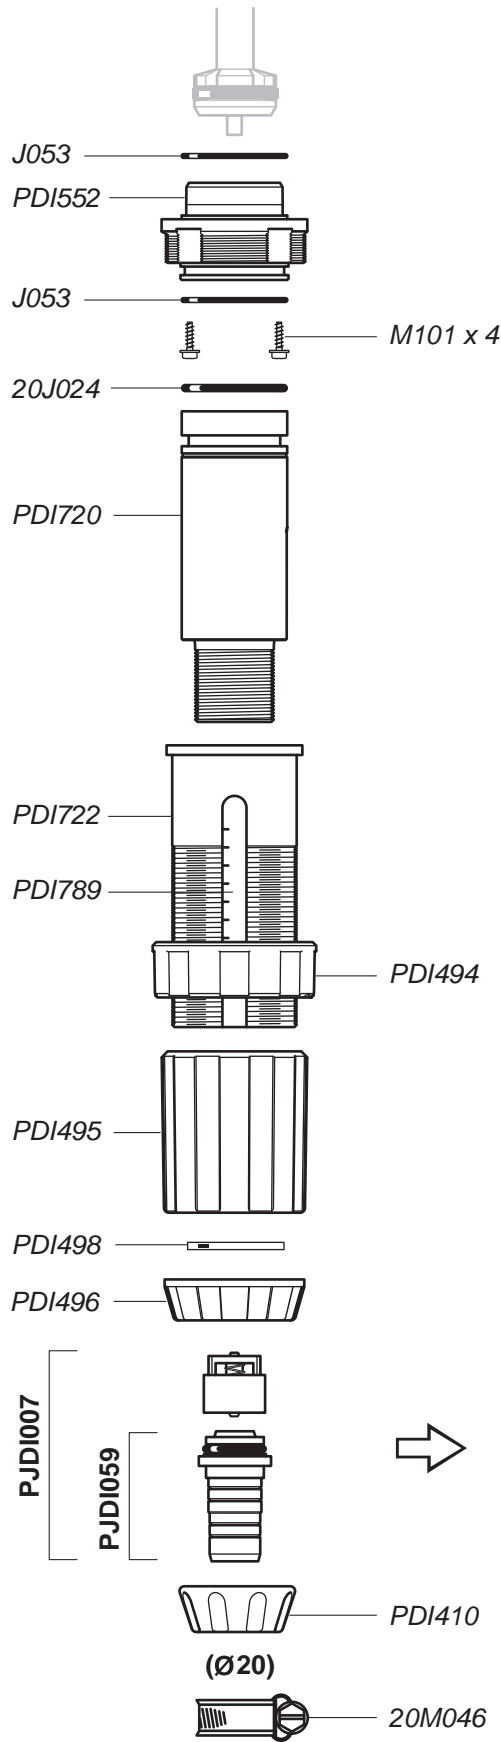

D45RE8
N° SERIE
(N° 07141222 ⇨)

4.5 m³/h - 3 - 8%
20 GPM - 1:33 - 1:12.5
0.5 - 5 bar
7 - 70 psi

CD107

D