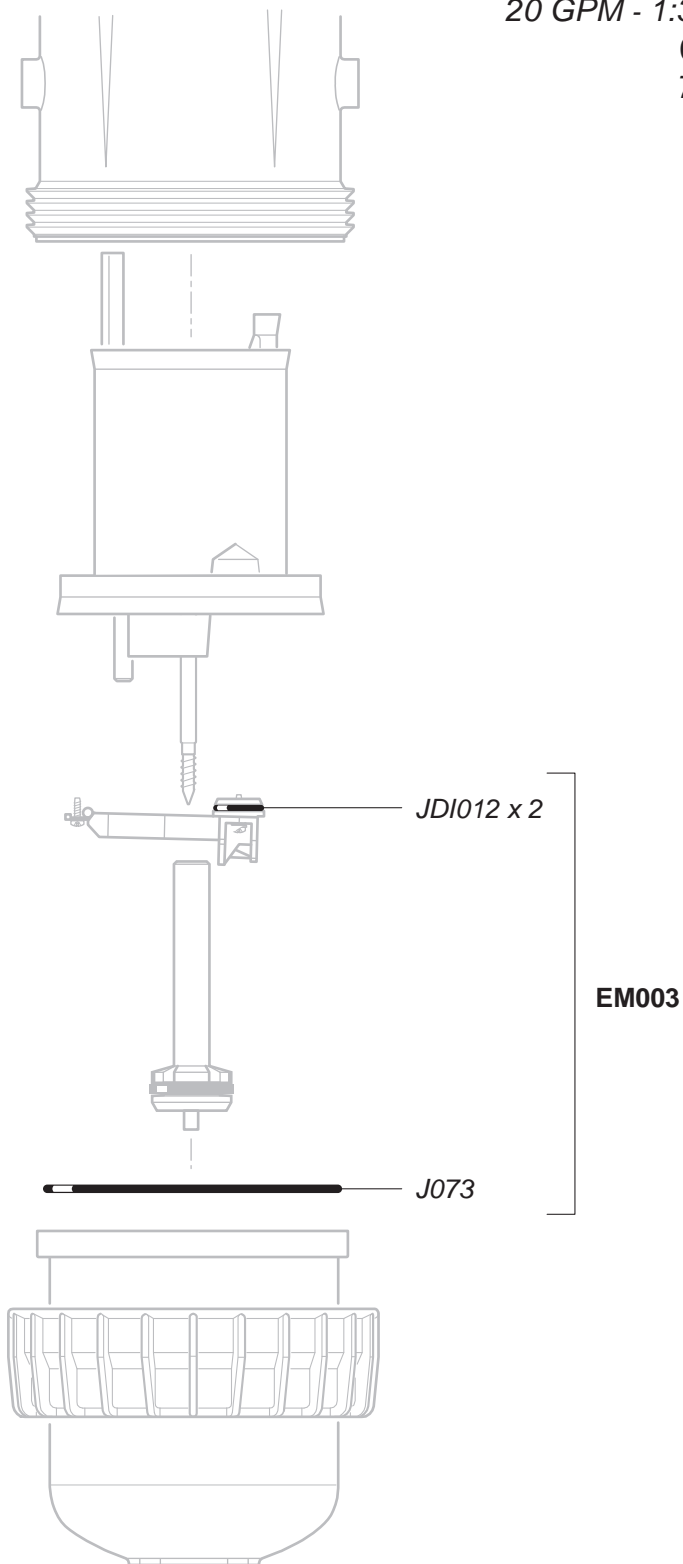

D45RE8
N° SERIE
(N° 07141222 ⇨)

4.5 m³/h - 3 - 8%
20 GPM - 1:33 - 1:12.5
0.5 - 5 bar
7 - 70 psi