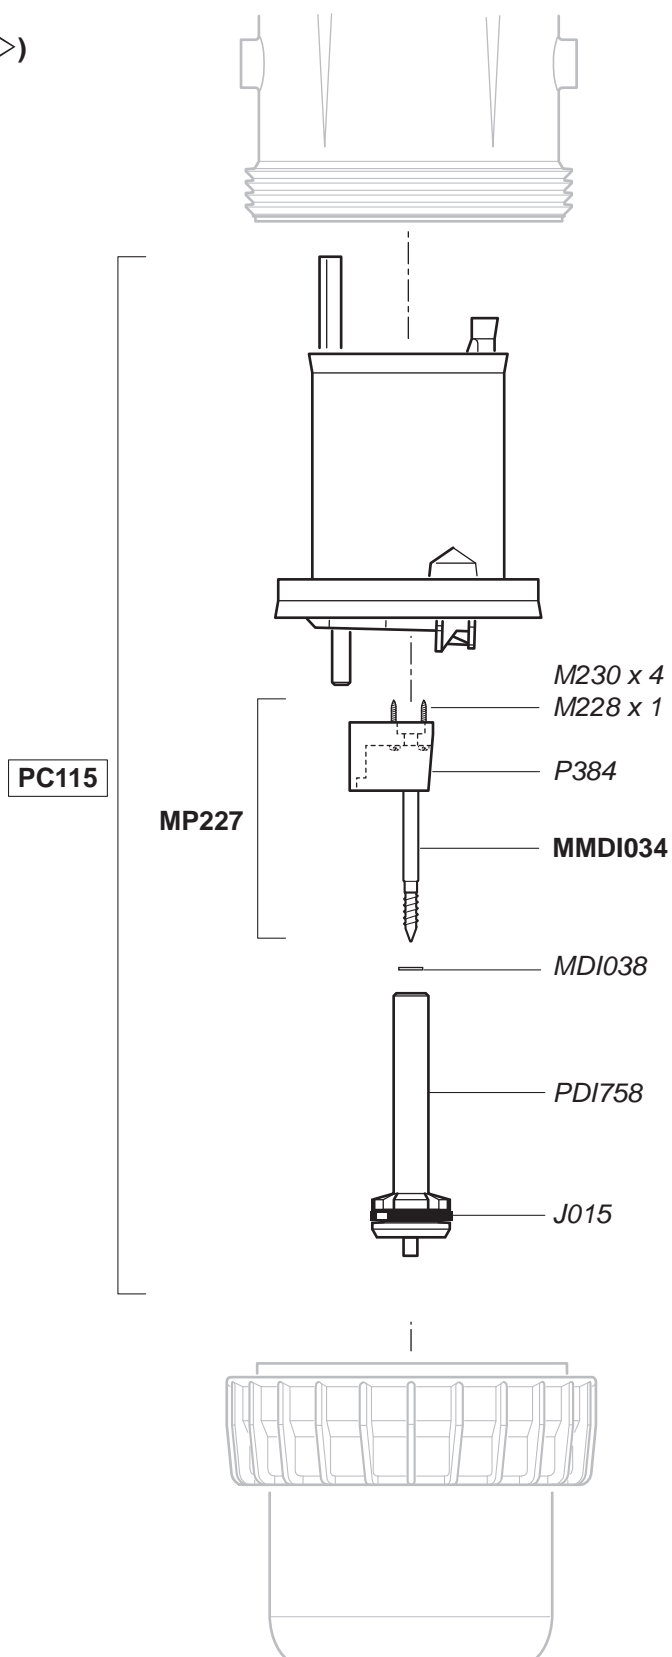

D45RE8
N° SERIE
(N° 07141222 ⇨)

4.5 m³/h - 3 - 8%
20 GPM - 1:33 - 1:12.5
0.5 - 5 bar
7 - 70 psi