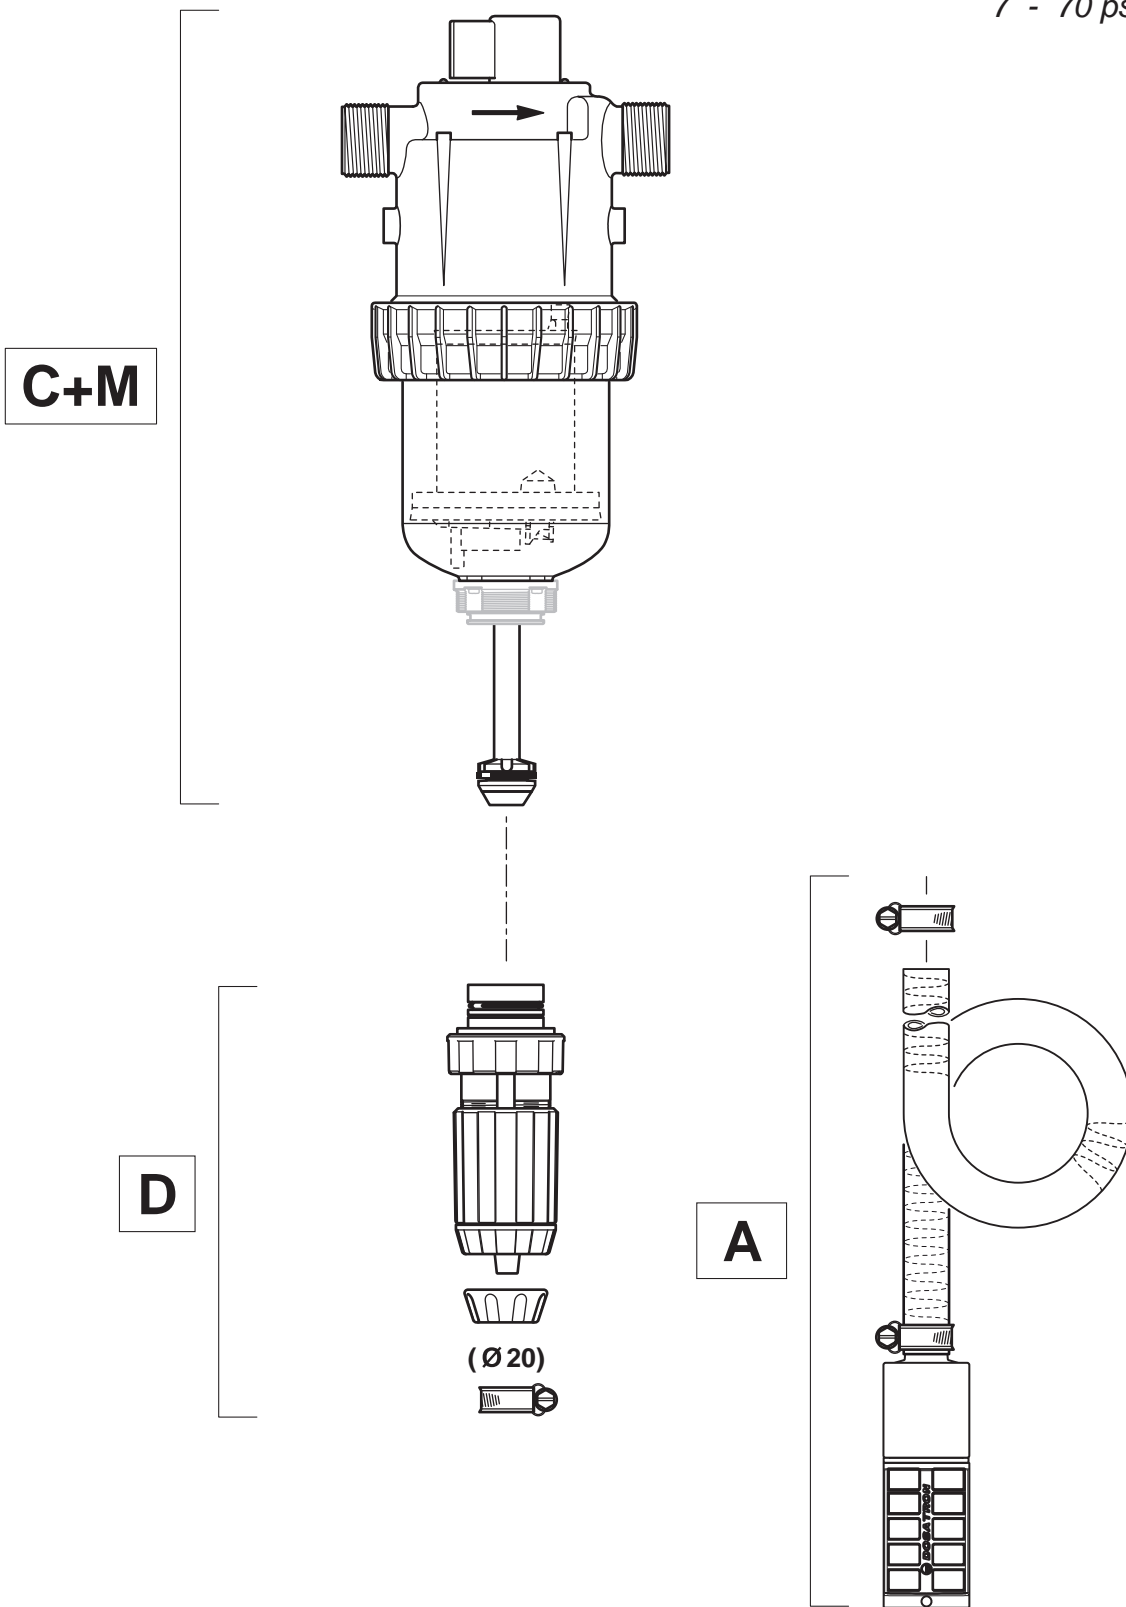

D45RE8
N° SERIE
(N° 07141222 ⇨)

4.5 m³/h - 3 - 8%
20 GPM - 1:33 - 1:12.5
0.5 - 5 bar
7 - 70 psi