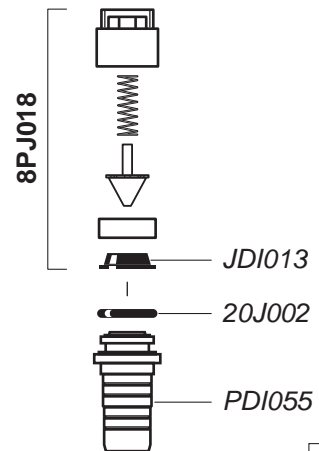

D45RE8
N° SERIE
(N° 07141222 ⇨)

4.5 m³/h - 3 - 8%
20 GPM - 1:33 - 1:12.5
0.5 - 5 bar
7 - 70 psi

CD107

D