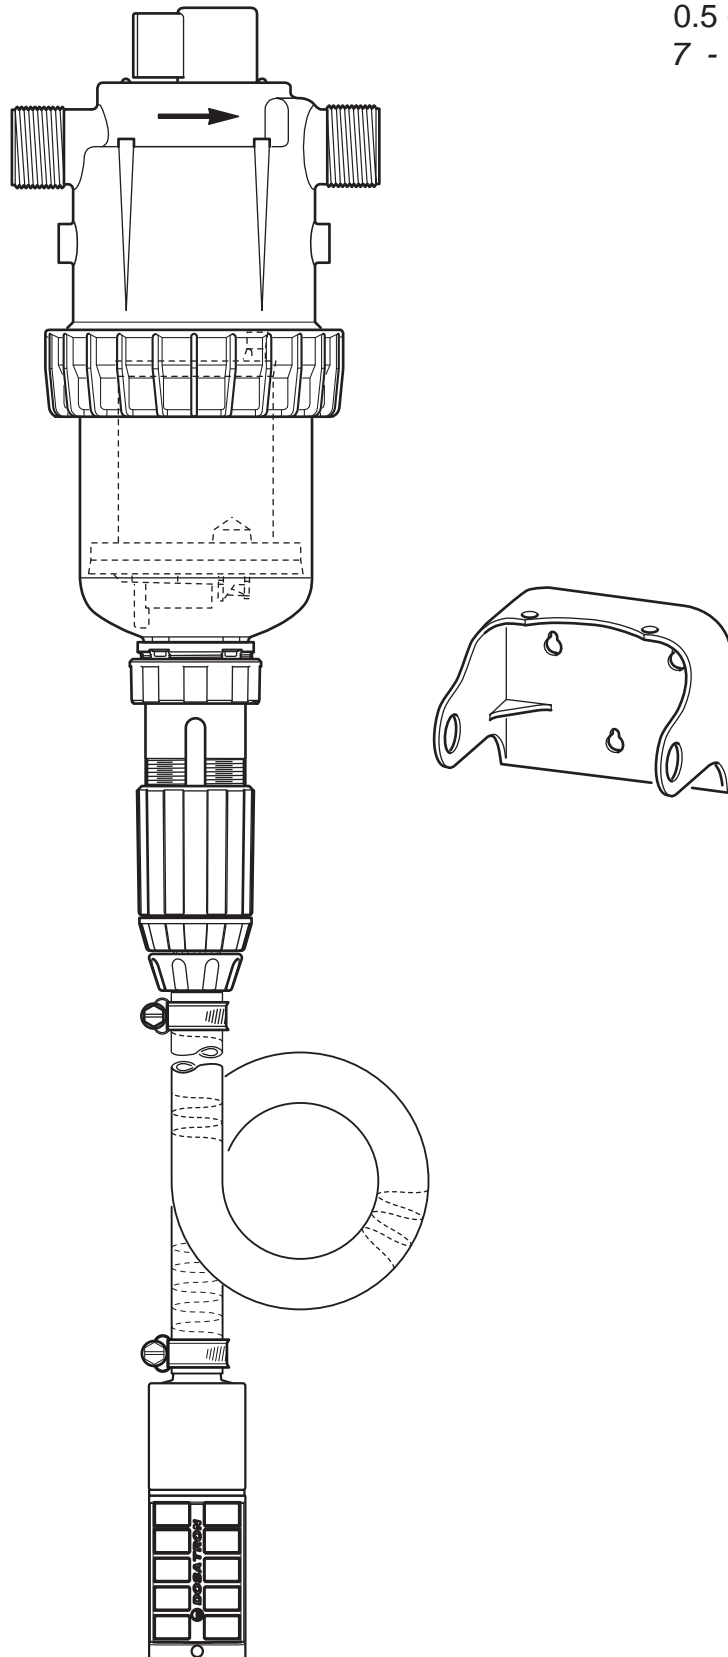

D45RE8
N° SERIE
(N° 07141222 ⇨)

4.5 m³/h - 3 - 8%
20 GPM - 1:33 - 1:12.5
0.5 - 5 bar
7 - 70 psi