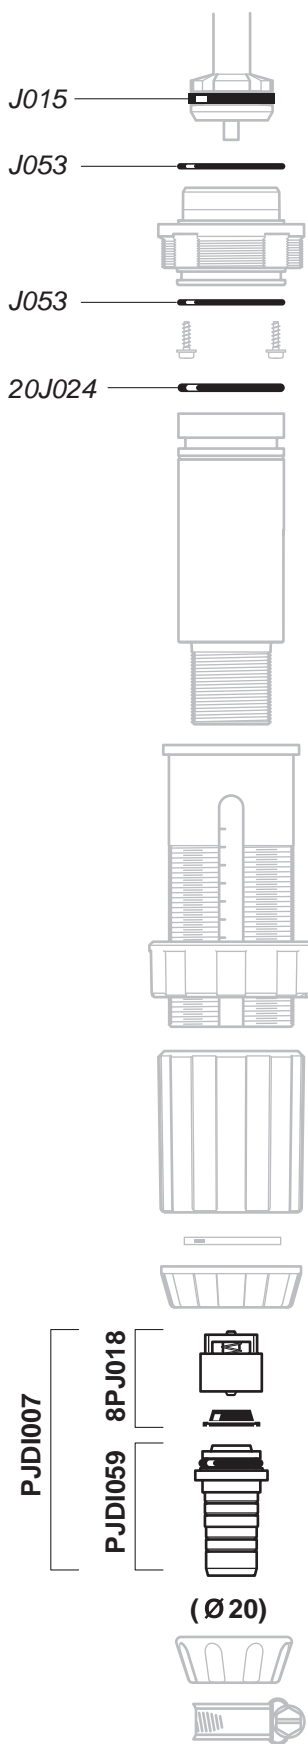

D45RE8
N° SERIE
(N° 07141222 ⇨)

4.5 m³/h - 3 - 8%
20 GPM - 1:33 - 1:12.5
0.5 - 5 bar
7 - 70 psi

PJ151