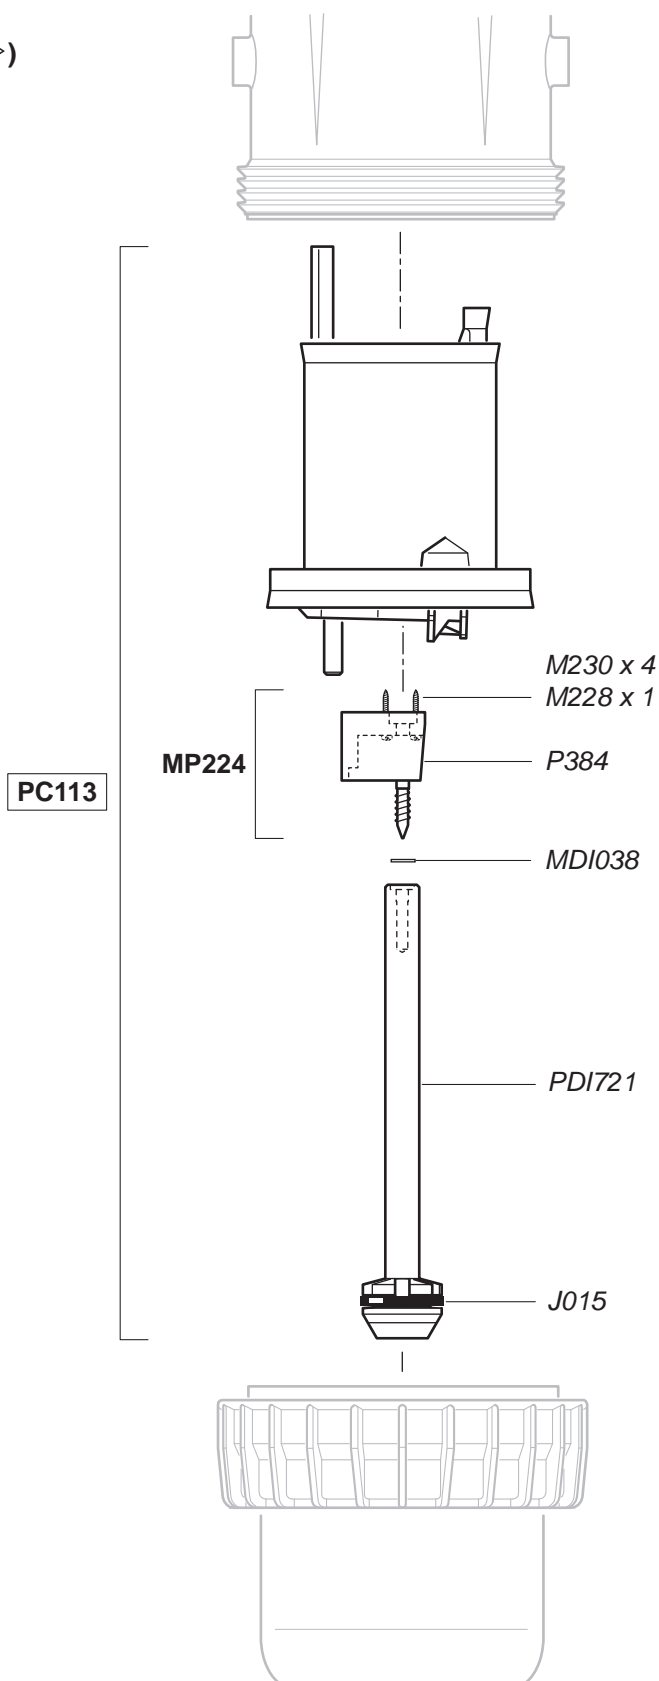

# D45RE8-IE

N° SERIE

(N° 07081105 ⇨)

4.5 m<sup>3</sup>/h - 3 - 8%  
20 GPM - 1:33 - 1:12.5  
0.5 - 5 bar  
7 - 70 psi

# D45RE8-IE

N° SERIE

(N° 07081105 ⇒)

4.5 m<sup>3</sup>/h - 3 - 8%  
20 GPM - 1:33 - 1:12.5  
0.5 - 5 bar  
7 - 70 psi