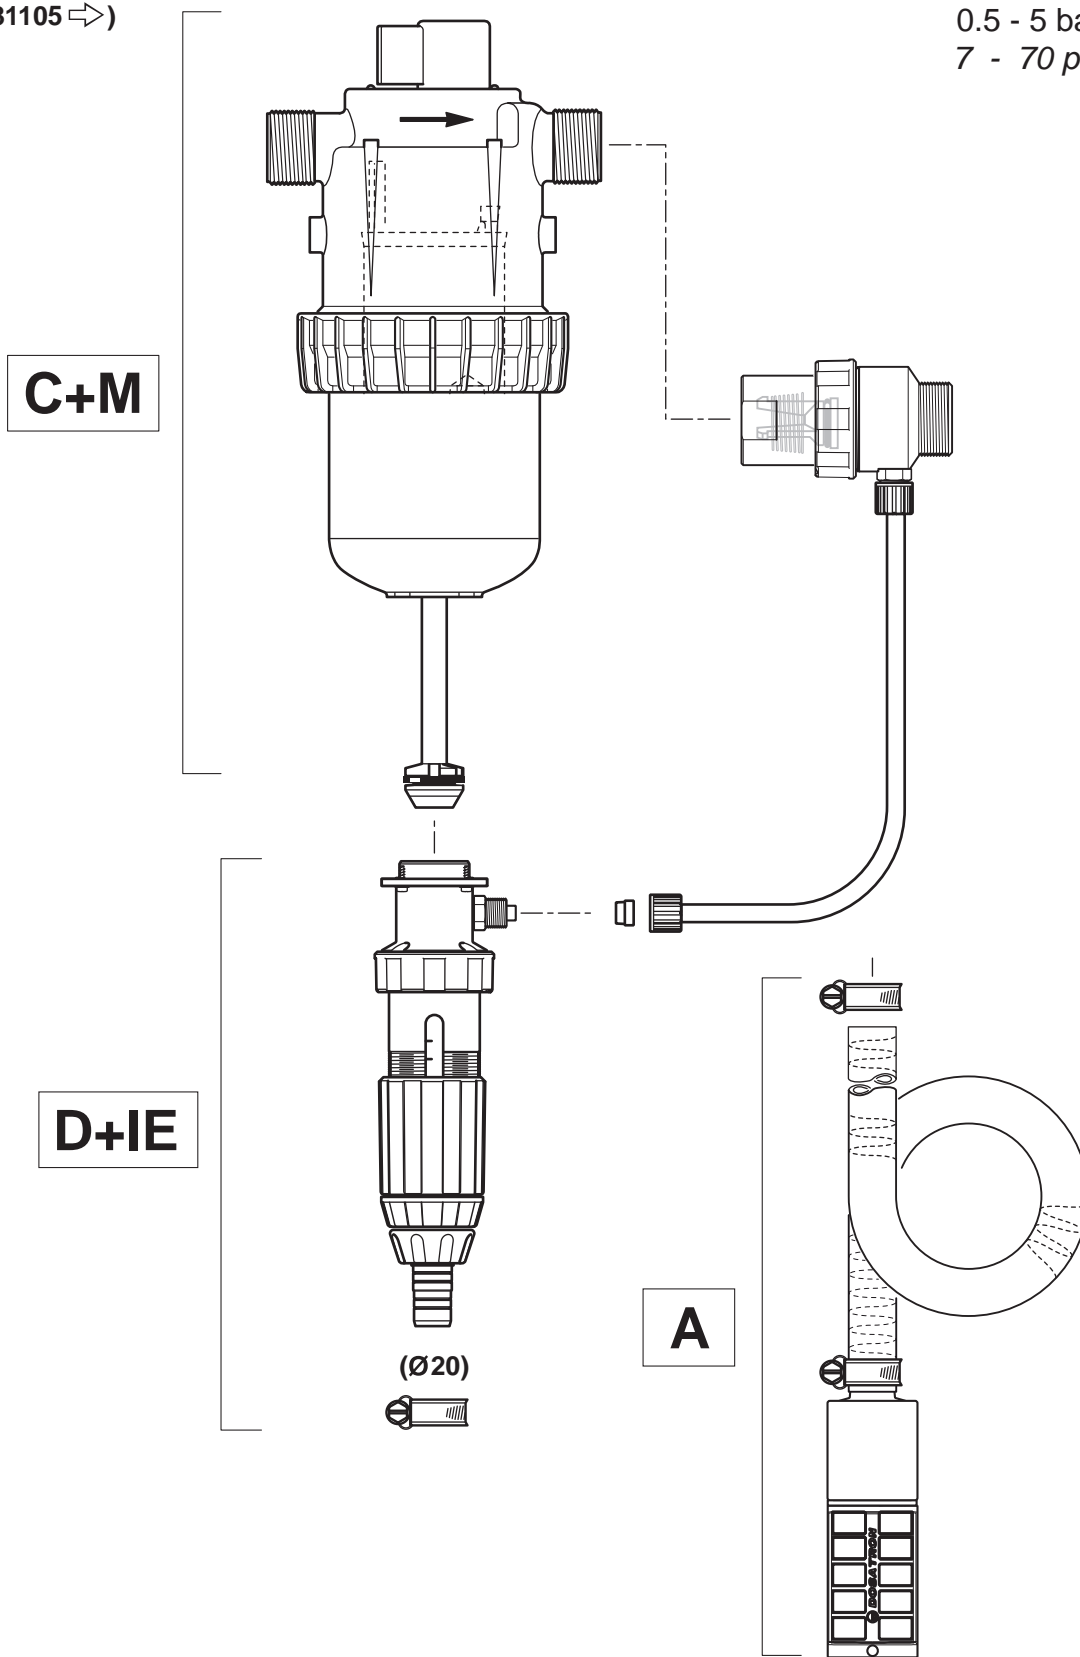

# D45RE8-IE

N° SERIE

(N° 07081105 ⇨)

4.5 m<sup>3</sup>/h - 3 - 8%  
20 GPM - 1:33 - 1:12.5  
0.5 - 5 bar  
7 - 70 psi

(Ø20)