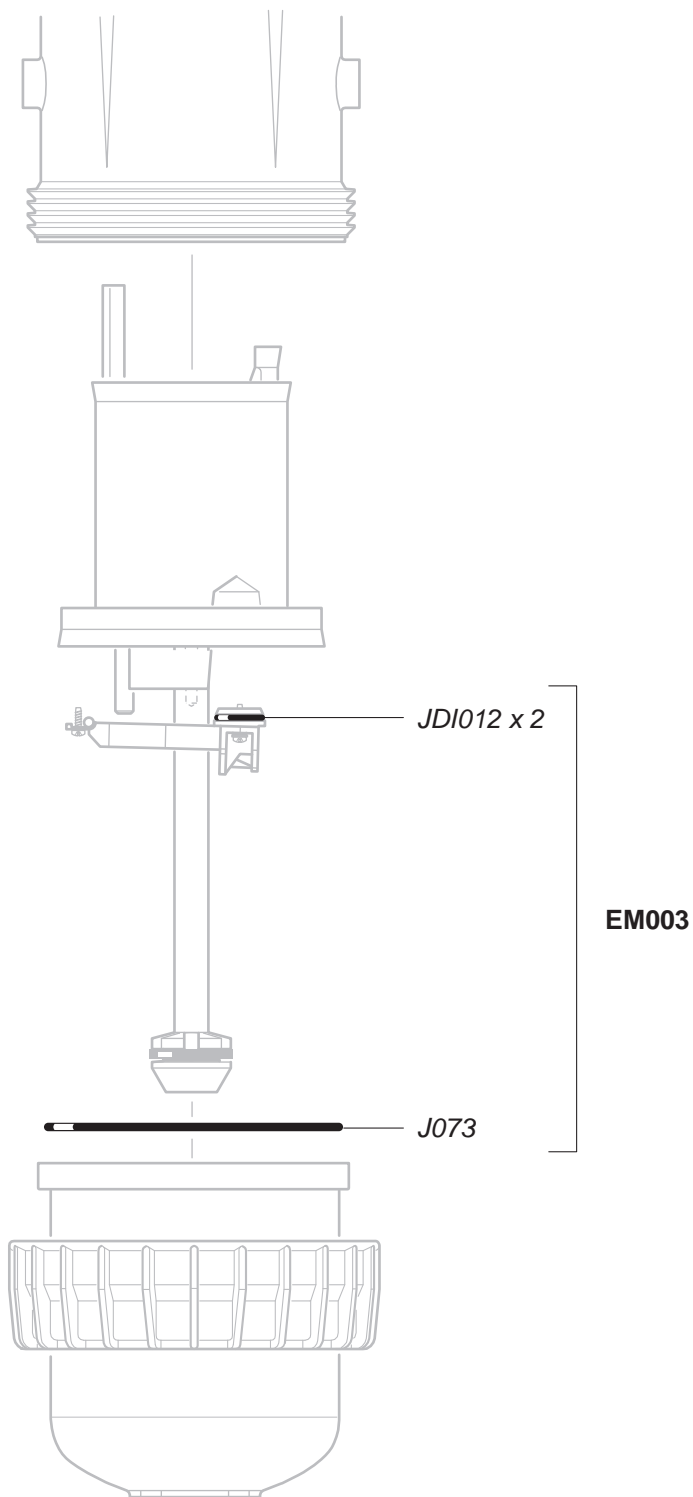

D45RE8-IE

N° SERIE

(N° 07081105 ⇨)

4.5 m³/h - 3 - 8%

20 GPM - 1:33 - 1:12.5

0.5 - 5 bar

7 - 70 psi