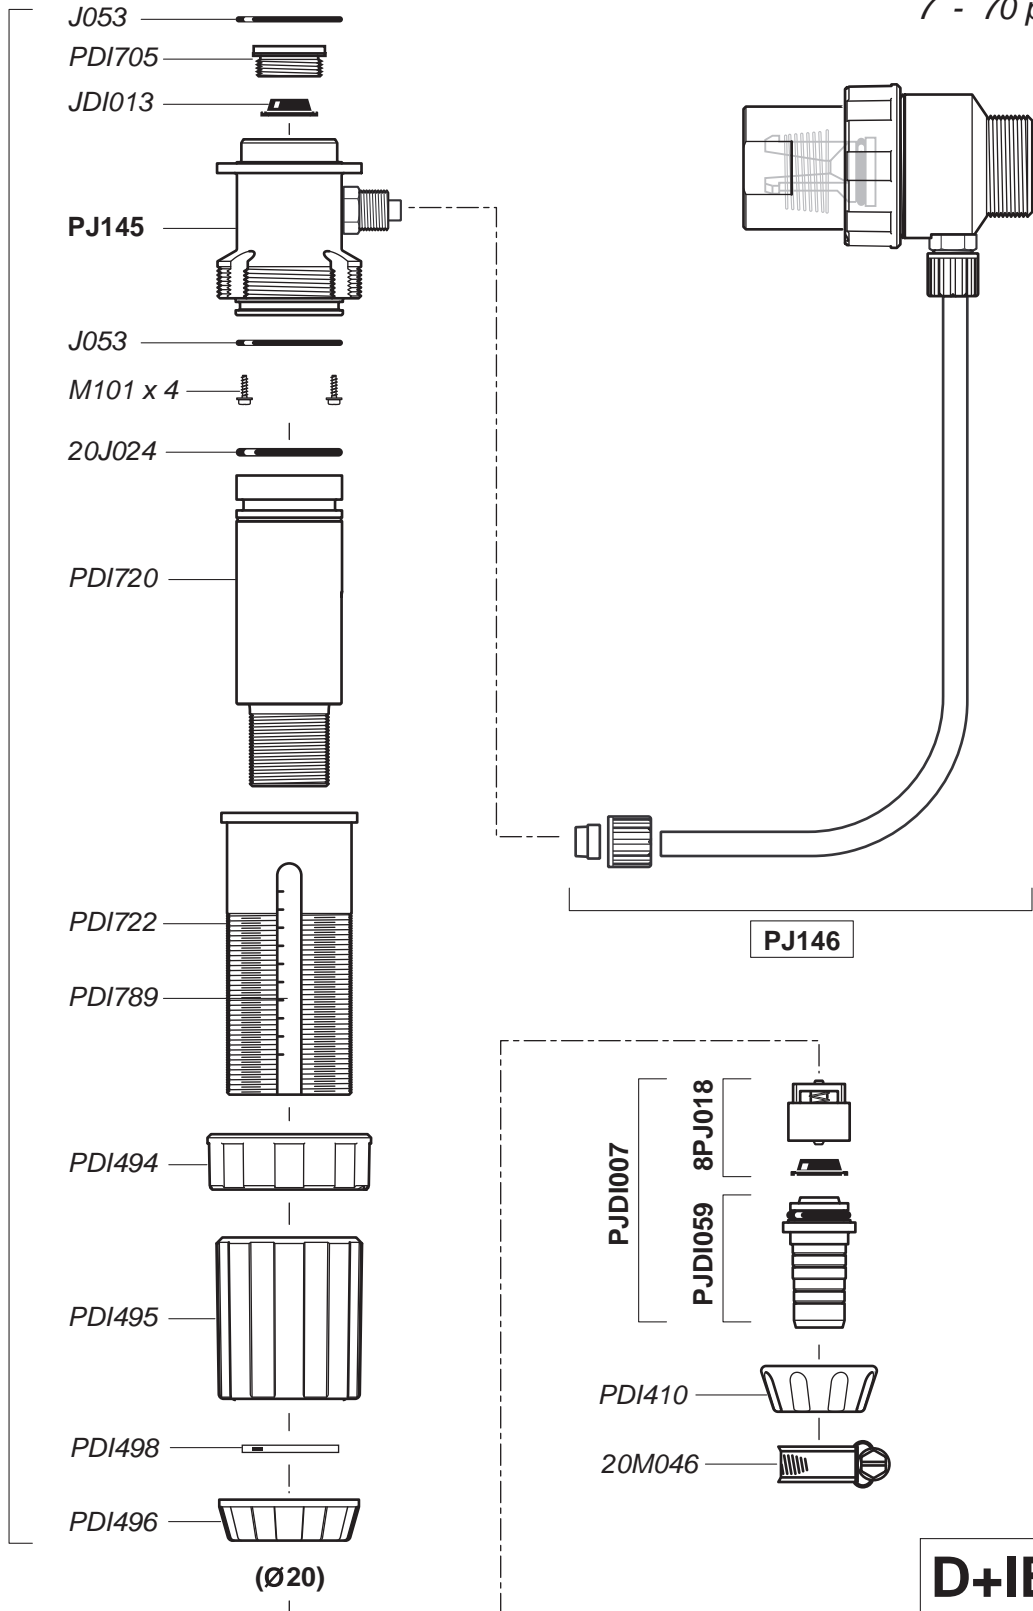

D45RE8-IE

N° SERIE

(N° 07081105 ⇒)

4.5 m³/h - 3 - 8%
20 GPM - 1:33 - 1:12.5
0.5 - 5 bar
7 - 70 psi