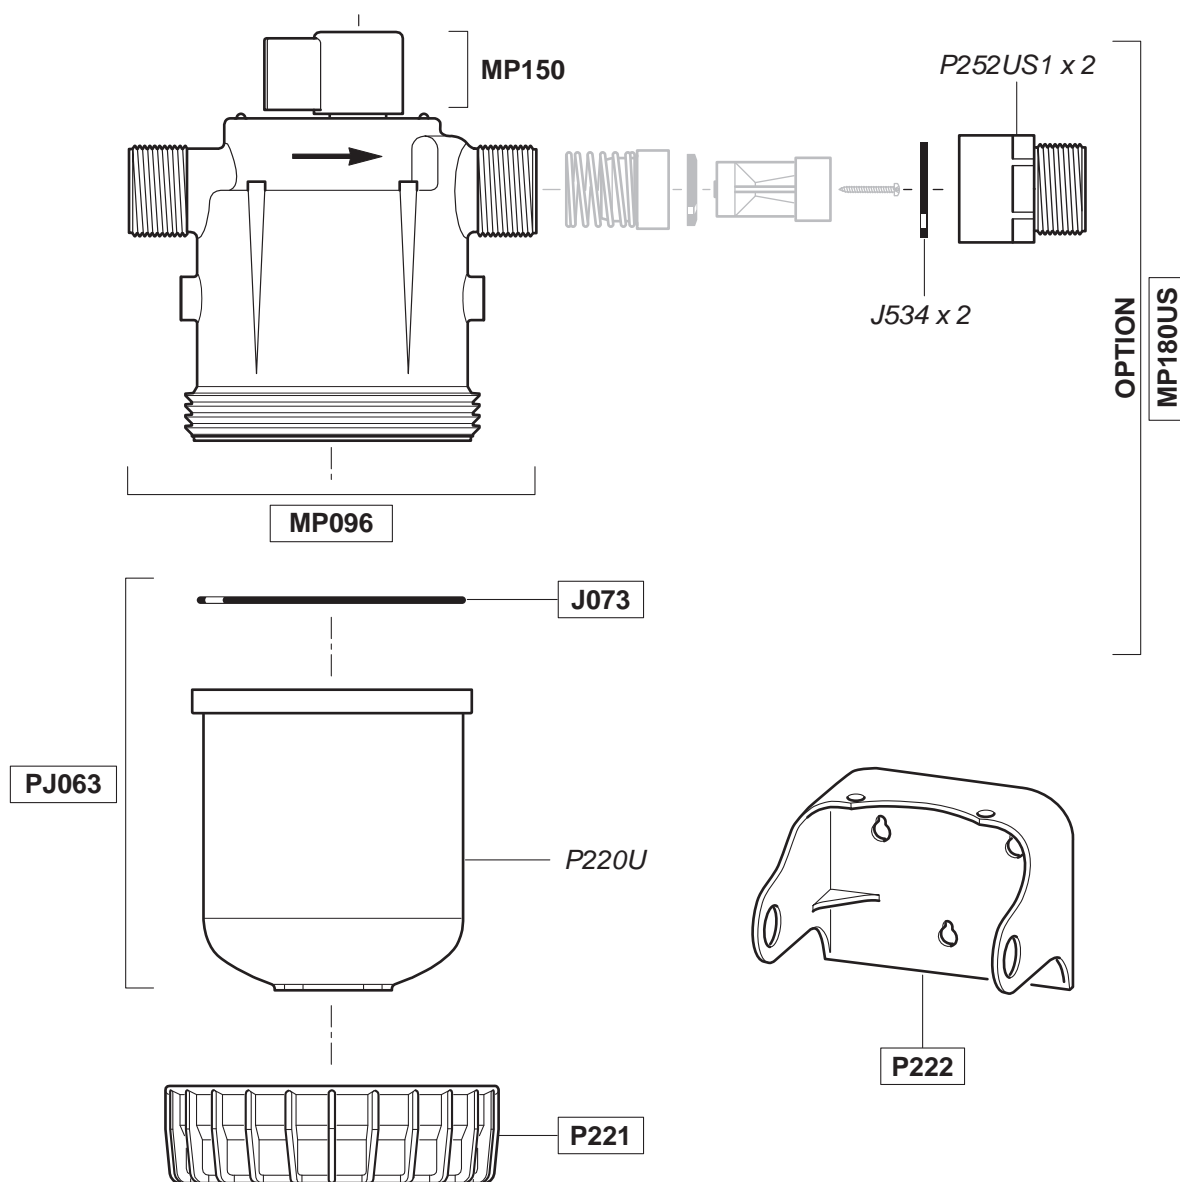

# D45RE8-IE

N° SERIE

(N° 07081105 ⇨)

4.5 m<sup>3</sup>/h - 3 - 8%

20 GPM - 1:33 - 1:12.5

0.5 - 5 bar

7 - 70 psi

(Ø20)