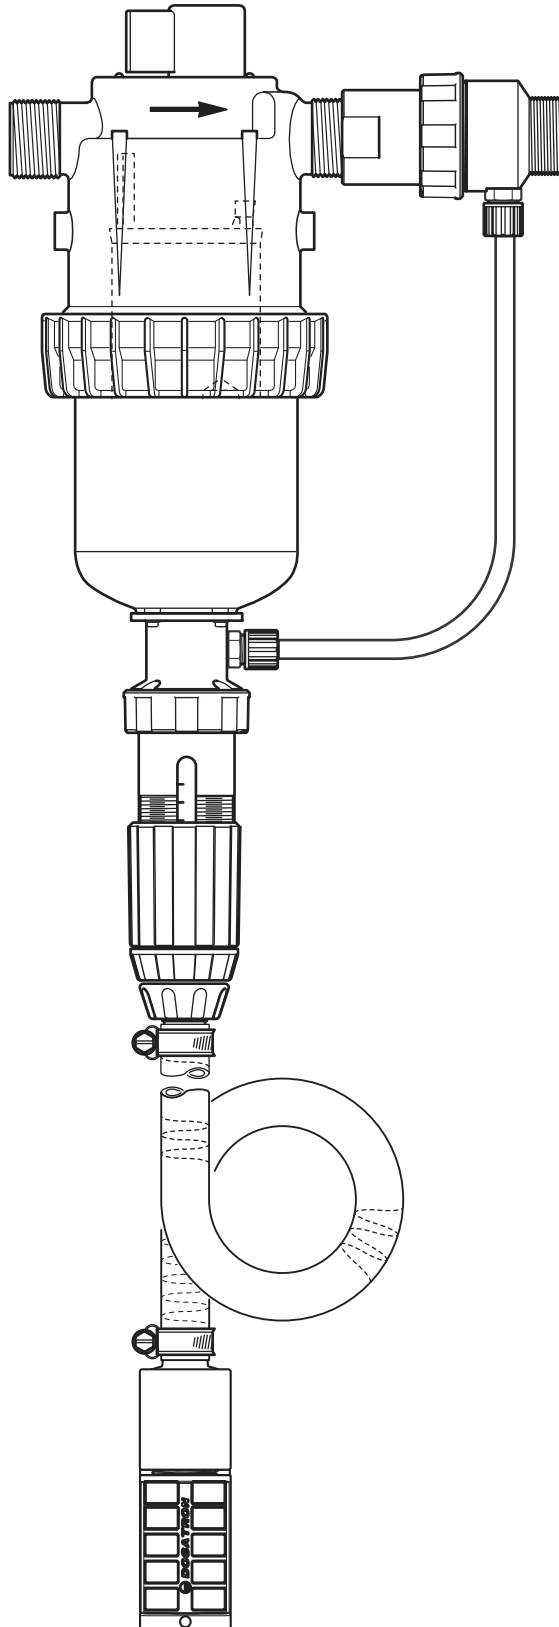

# D45RE8-IE

N° SERIE

(N° 07081105 ⇨)

4.5 m<sup>3</sup>/h - 3 - 8%  
20 GPM - 1:33 - 1:12.5  
0.5 - 5 bar  
7 - 70 psi

(Ø20)