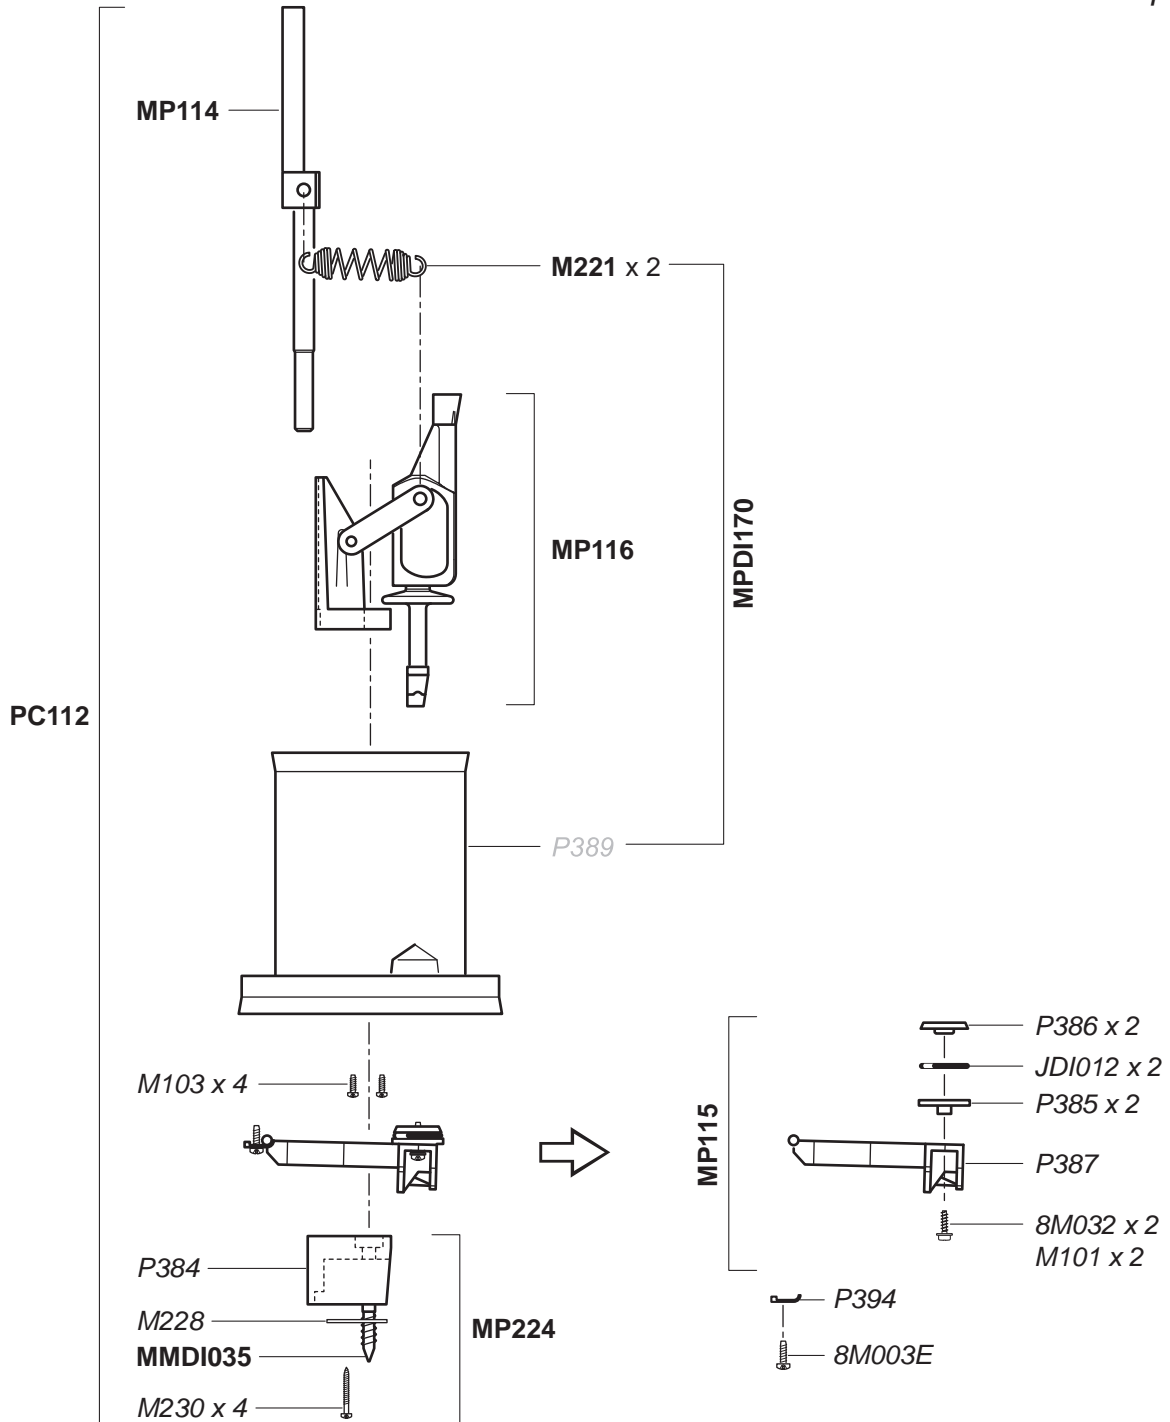

D45RE8-IE

N° SERIE

(N° 07081105 ⇨)

4.5 m³/h - 3 - 8%
20 GPM - 1:33 - 1:12.5
0.5 - 5 bar
7 - 70 psi