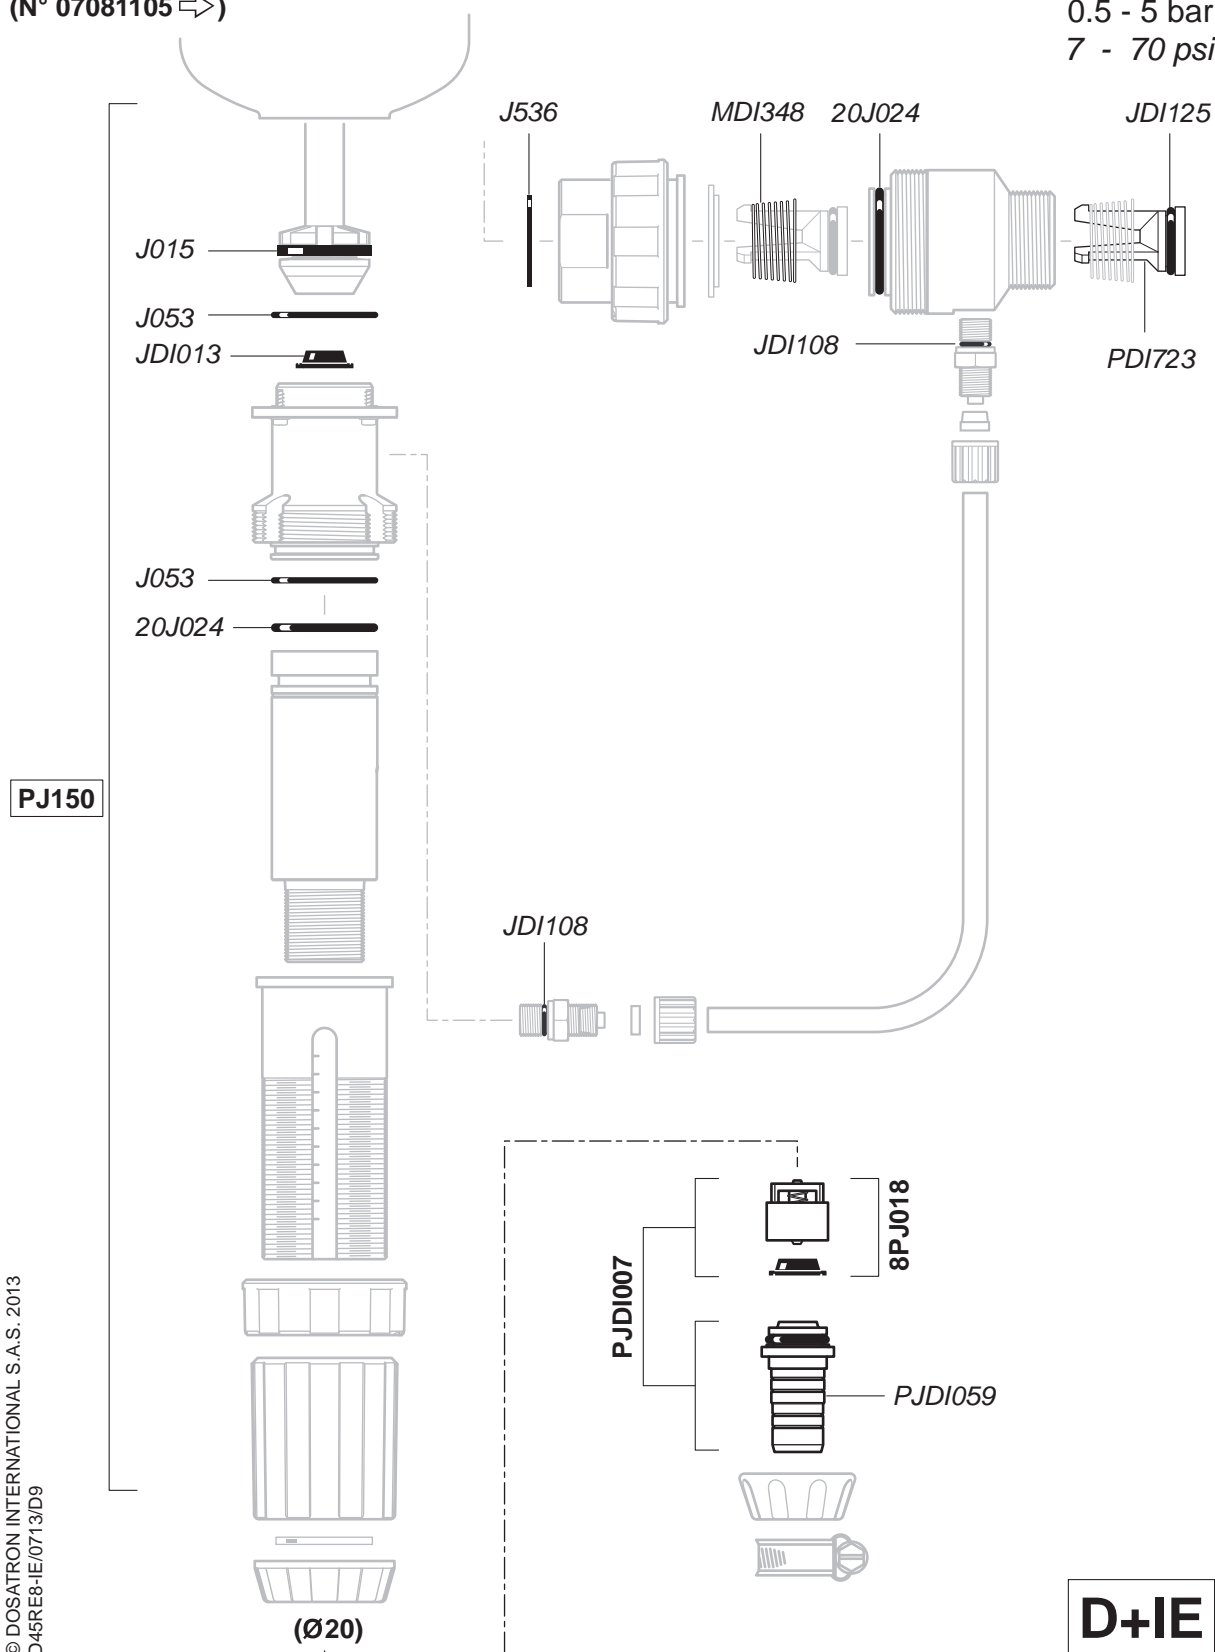

D45RE8-IE

N° SERIE
(N° 07081105 ⇒)

4.5 m³/h - 3 - 8%
20 GPM - 1:33 - 1:12.5
0.5 - 5 bar
7 - 70 psi