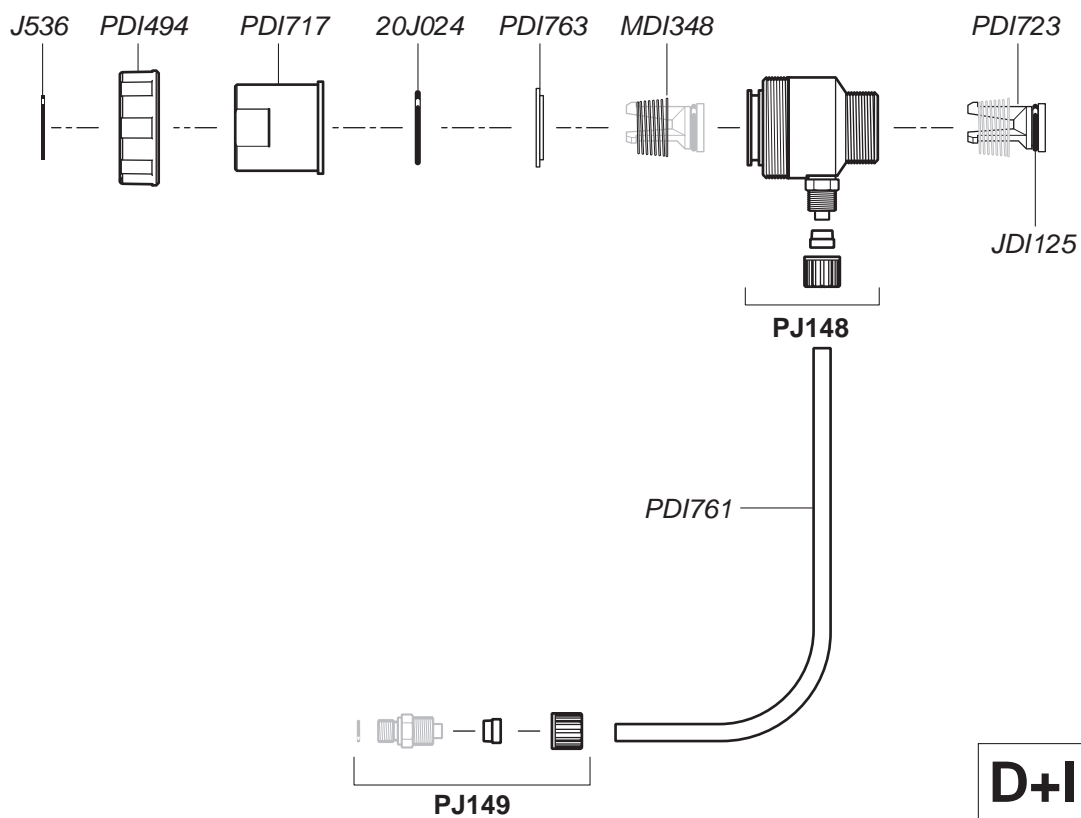

# D45RE8-IE

N° SERIE

(N° 07081105 ⇨)

4.5 m<sup>3</sup>/h - 3 - 8%  
20 GPM - 1:33 - 1:12.5  
0.5 - 5 bar  
7 - 70 psi

# D45RE8-IE

N° SERIE

(N° 07081105 ⇒)

4.5 m<sup>3</sup>/h - 3 - 8%  
 20 GPM - 1:33 - 1:12.5  
 0.5 - 5 bar  
 7 - 70 psi

**D45RE8-IE**  
**N° SERIE**  
**(N° 07081105 ⇨)**

4.5 m<sup>3</sup>/h - 3 - 8%  
 20 GPM - 1:33 - 1:12.5  
 0.5 - 5 bar  
 7 - 70 psi

(Ø20)